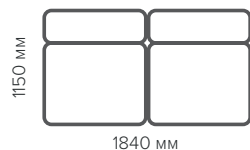

Сдвоенный модуль (из двух кресел)

Может комплектоваться
механизмом multiform (140*195см)