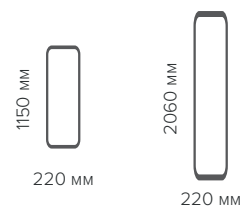

**Удобство
и красота**

Популярные цвета

Размеры мебели

модульная система
позволяет изготовить **ДИВАН**
любого размера

Модули

Кресло

Подлокотник

Может быть скошенным или прямым,
стандартным или продленным.