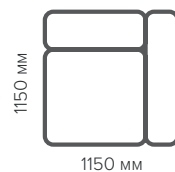

Пуф

Варианты комбинаций

Сдвоенный модуль (из двух кресел)

Может комплектоваться
механизмом multiform (140*195см)

Угловой

Абсолютно пропорциональный
и зеркальный.

+7 495 205 02 08
aura-interiors.ru
info@aura-interiors.ru