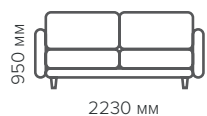

**Удобство
и красота**

Популярные цвета

Размеры мебели Севилья

Диван

Спальное место:
1400x2000

Французская раскладушка

Варианты механизма:

650x1870 мм	1150x1870 мм
750x1870 мм	1250x1870 мм
850x1870 мм	1350x1870 мм
950x1870 мм	1450x1870 мм