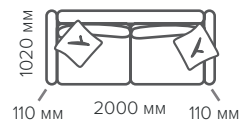

**Удобство
и красота**

Популярные цвета

Размеры мебели Севилья

Диван

Спальное место:
1400x2000

Французская раскладушка

Варианты механизма:

650x1870 мм	1150x1870 мм
750x1870 мм	1250x1870 мм
850x1870 мм	1350x1870 мм
950x1870 мм	1450x1870 мм