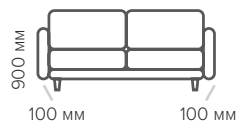

**Удобство
и красота**

Популярные цвета

Размеры мебели Севилья

Диван

Спальное место:
1400x2000

Французская раскладушка

Варианты механизма:

650x1870 мм	1150x1870 мм
750x1870 мм	1250x1870 мм
850x1870 мм	1350x1870 мм
950x1870 мм	1450x1870 мм