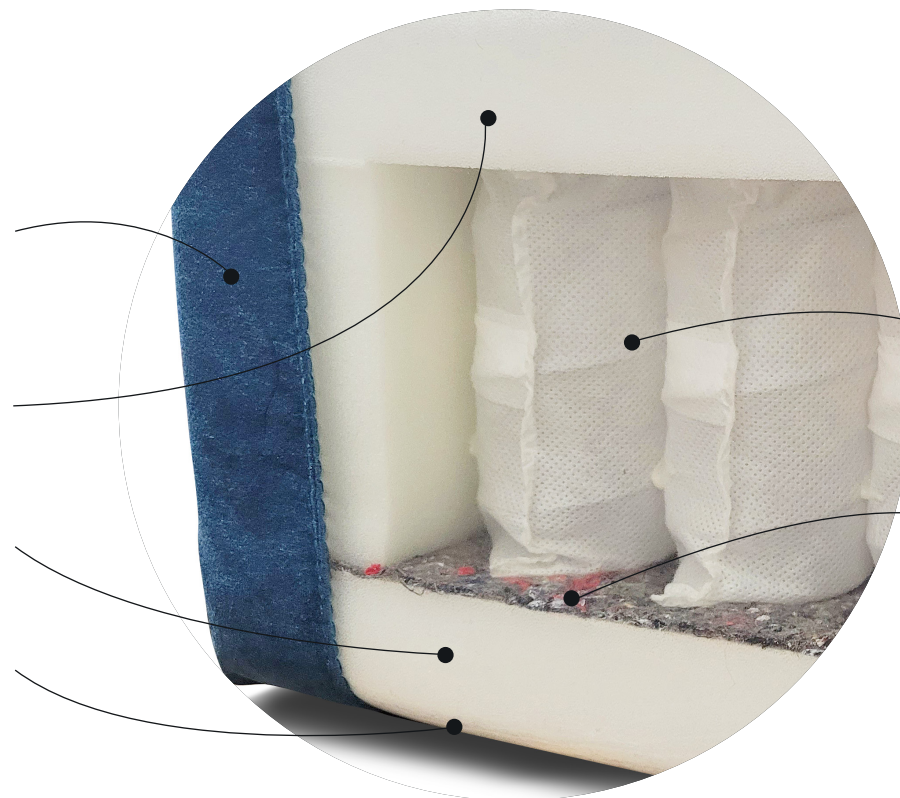

Эластичный латексоподобный
пенополиуретан ST1825

Пружины «змейка» в основании

Независимый
пружинный блок

Термовойлок

Плавные линии, декоративные канты и подлокотники уникальной формы: в особенностях этой модели кроется ее особая утонченность. Надежная конструкция дивана гарантирует удобство эксплуатации и долговечность изделия.

Дизайн данной модели выгодно подчеркивает достоинства как классического, так современного интерьера. Высокие ножки, высотой 15 см дают просвет между полом и мебелью, что создает визуальное ощущение легкости.

Механизм трансформации дивана – «пантограф», что обеспечивает простоту и надежность конструкции. В разложенном состоянии образуется абсолютно ровная поверхность, что будет являться залогом качественного комфортного сна. Мягкая мебель, обладающая таким механизмом, позволяет создать комфортное спальное место ночью и днем, а благодаря отсеку для белья позволяет сэкономить ваше место.

В основании дивана используется пружина «Змейка», которая создает ортопедический эффект. Далее помещается высокоэластичный пенополиуретан марки ST1825. Следующим слоем наполнения сиденья в диване используется независимый пружинный блок, который обворачивается в плотный термовойлок. Также пружинный блок защищается рамкой из латексоподобного пенополиуретана (ППУ) повышенной плотности, далее находится высокоэластичный латексоподобный (ППУ) марки st2236. Прежде чем обшить диван основной тканью, для придания комфорта изделию, используется мебельный синтепон, для защиты наполнителя дивана добавляется спанбонд. Благодаря нашим технологиям «Севилья» надежный и комфортный.