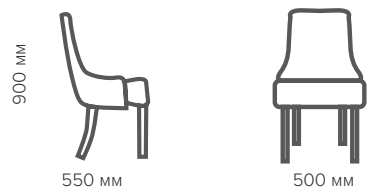

Размеры мебели Рид

Рид