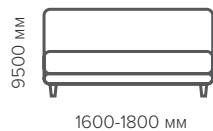

# Размеры кровати Онтарио

Спальное место:  
1600x2000 мм  
1800x2000 мм

---