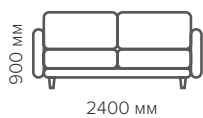

**Удобство
и красота**

Популярные цвета

Размеры мебели Мейт

Диван

Спальное место:
1400x2000

+7 495 205 02 08
aura-interiors.ru
info@aura-interiors.ru