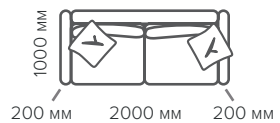

**Удобство
и красота**

Популярные цвета

Размеры мебели Мейт

Диван

Спальное место:
1400x2000

+7 495 205 02 08
aura-interiors.ru
info@aura-interiors.ru