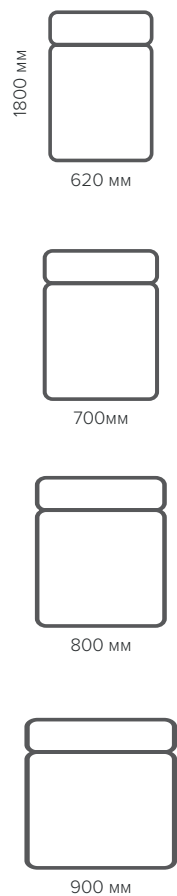

Размеры мебели

модульная система
позволяет изготовить **ДИВАН**
любого размера

Модули

Прямой с механизмом

Оттоманка

Кресельная часть

Угловой

Подлокотник

Варианты комбинаций