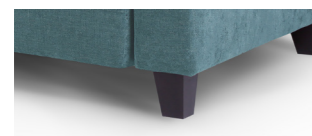

Опоры из бука